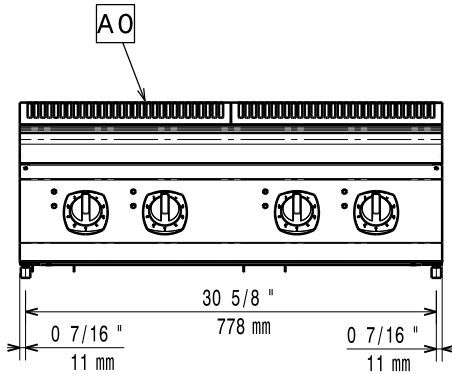

- Stekpanna i rostfritt med handtag i rostfritt. PNC 653598
rostfritt. Diam=280 mm

Front

Sida

EI = Elektrisk anslutning
 EQ = Ekvipotential skruv

Topp

Elektricitet
Spänning:

371021 (E7INEH4000)

380-415 V/3 ph/50/60 Hz