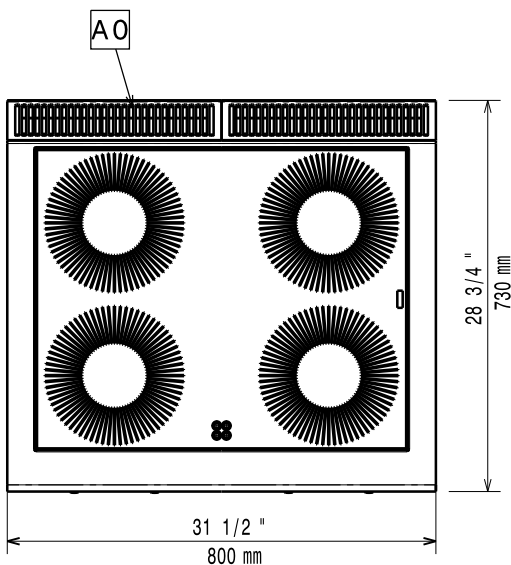

- Stekpanna i rostfritt med handtag i rostfritt. PNC 653598
rostfritt. Diam=280 mm

Front

Sida

EI = Elektrisk anslutning
 EQ = Ekvipotential skruv

Topp

Elektricitet
Spänning:

371021 (E7INEH4000)

380-415 V/3 ph/50/60 Hz